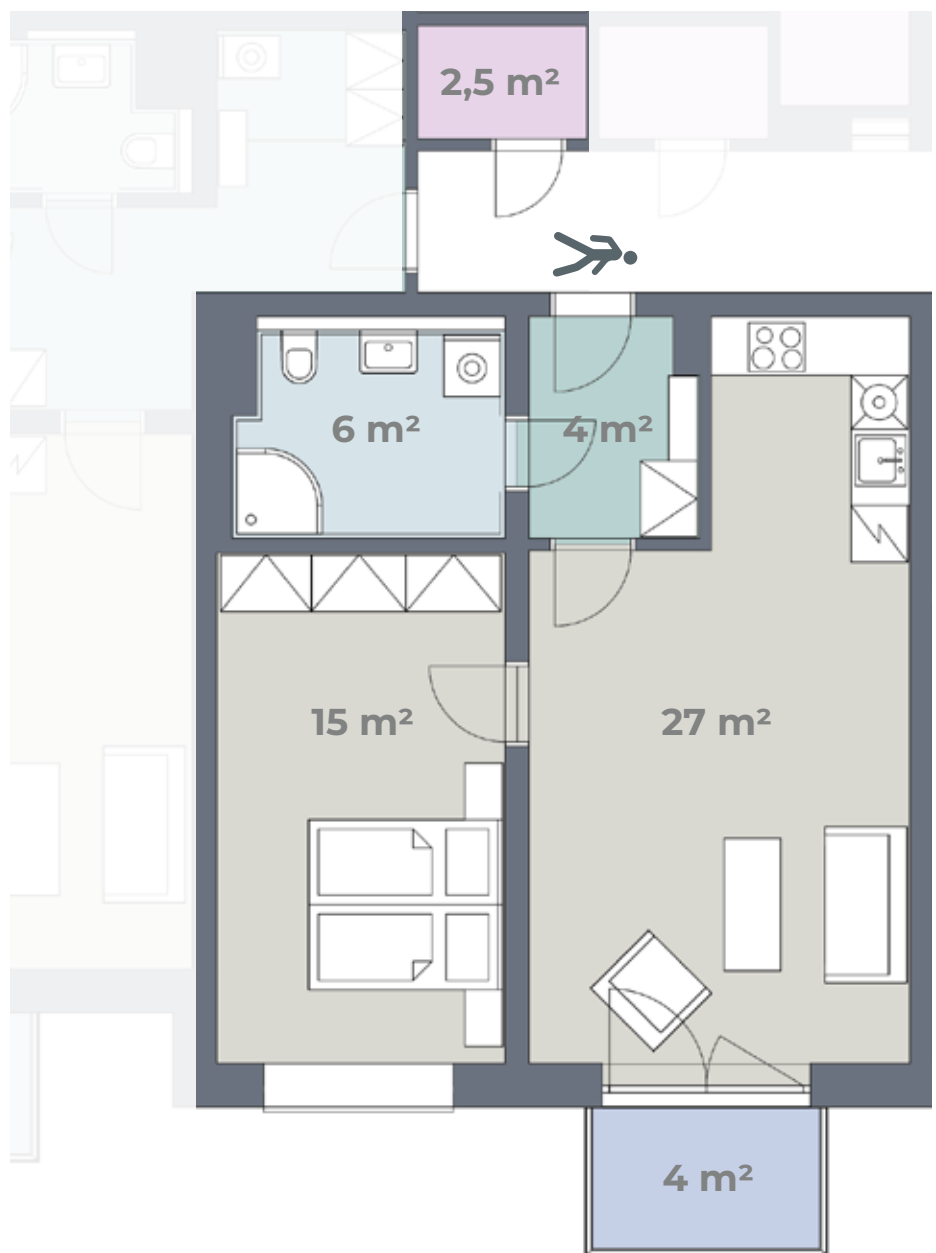

Budova D

Byt **D 3.13**

3. NP
2+KK
60 m²

Předsíň	Keramická dlažba	Součástí bytu je úložná kóje
Obytná kuchyň	PVC	Kuchyňská linka, el. sporák, digestoř, dřez + baterie
Ložnice	PVC	
Koupelna	Keramická dlažba	Sprchový kout + baterie, záchod, umyvadlo + baterie
Úložná kóje	Keramická dlažba	
Balkon	Betonová podlaha	