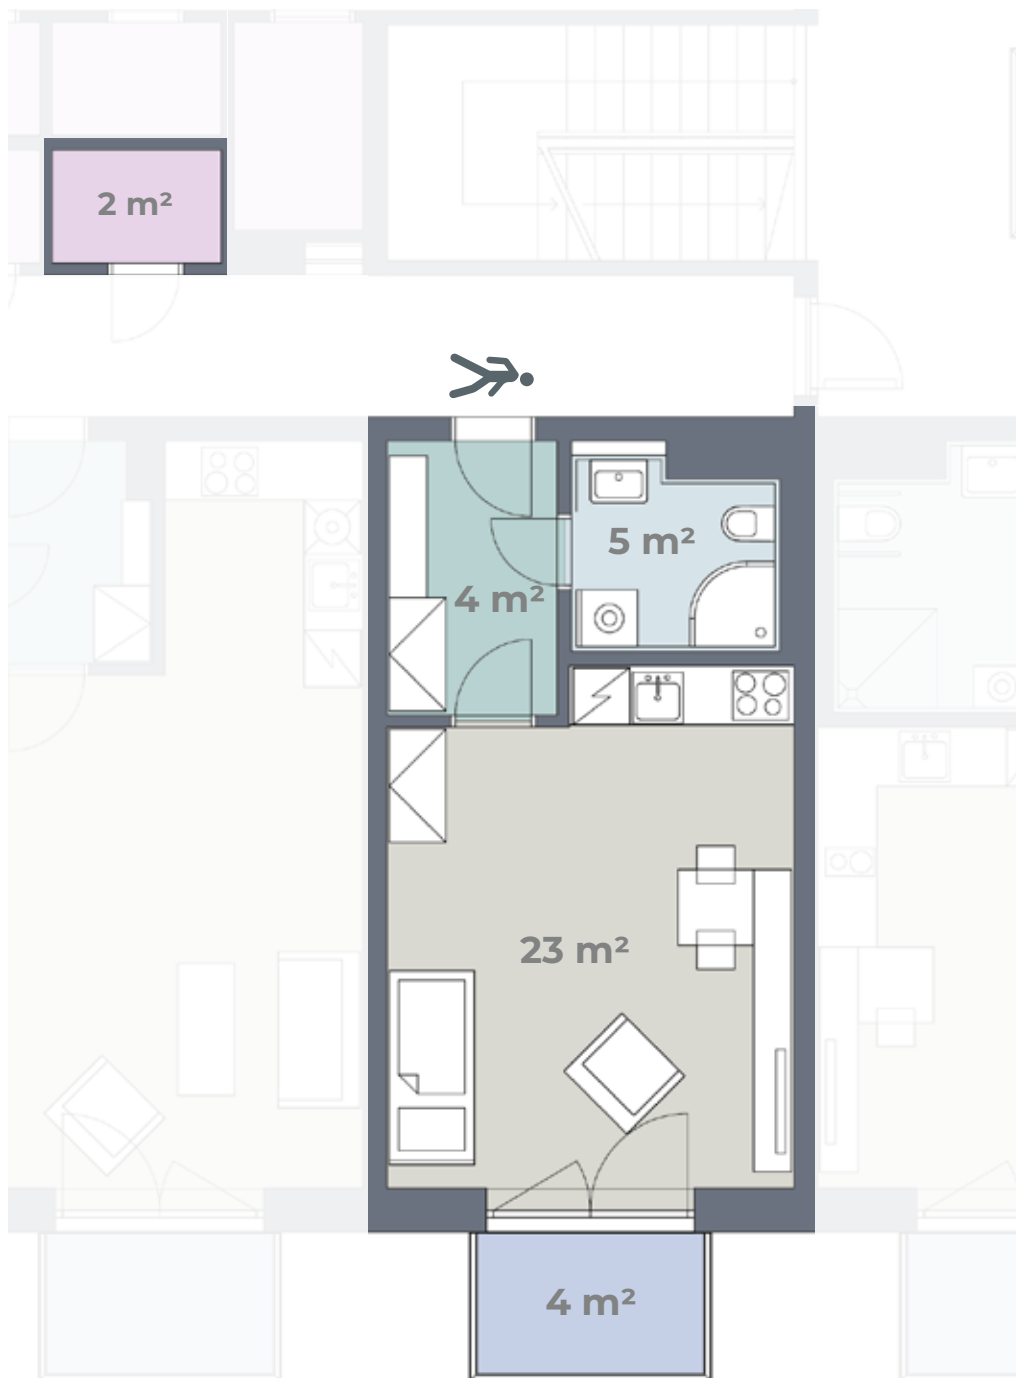

Budova D Byt **D 3.12**

3. NP
1+KK
38 m²

Předsíň	Keramická dlažba	Součástí bytu je úložná kóje
Obytná kuchyň	PVC	Kuchyňská linka, el. sporák, digestoř, dřez + baterie
Ložnice	PVC	
Koupelna	Keramická dlažba	Sprchový kout + baterie, záchod, umyvadlo + baterie
Úložná kóje	Keramická dlažba	
Balkon	Betonová podlaha	