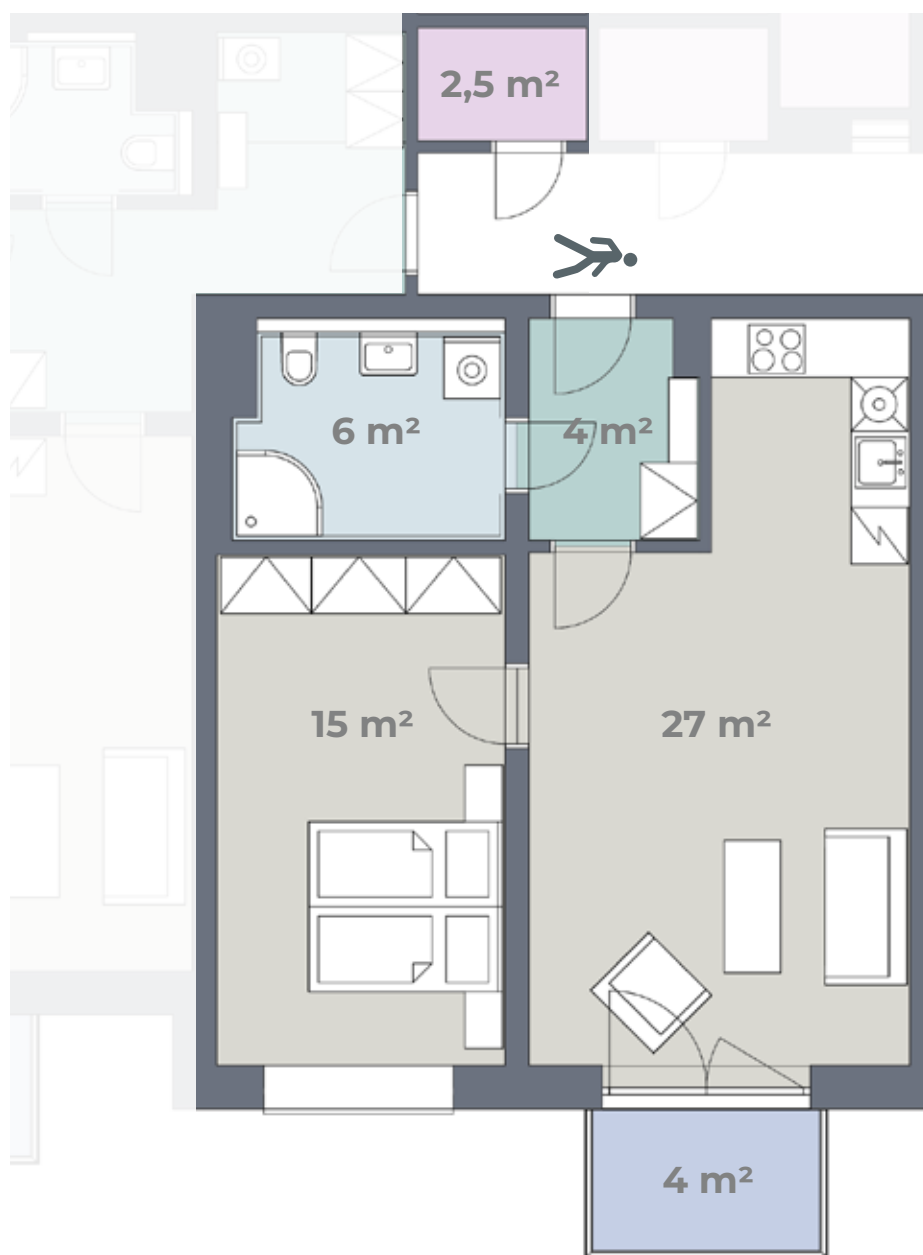

Budova D

Byt **D 2.13**

2. NP
2+KK
60 m²

Předsíň	Keramická dlažba	Součástí bytu je úložná kóje
Obytná kuchyň	PVC	Kuchyňská linka, el. sporák, digestoř, dřez + baterie
Ložnice	PVC	
Koupelna	Keramická dlažba	Sprchový kout + baterie, záchod, umyvadlo + baterie
Úložná kóje	Keramická dlažba	
Balkon	Betonová podlaha	