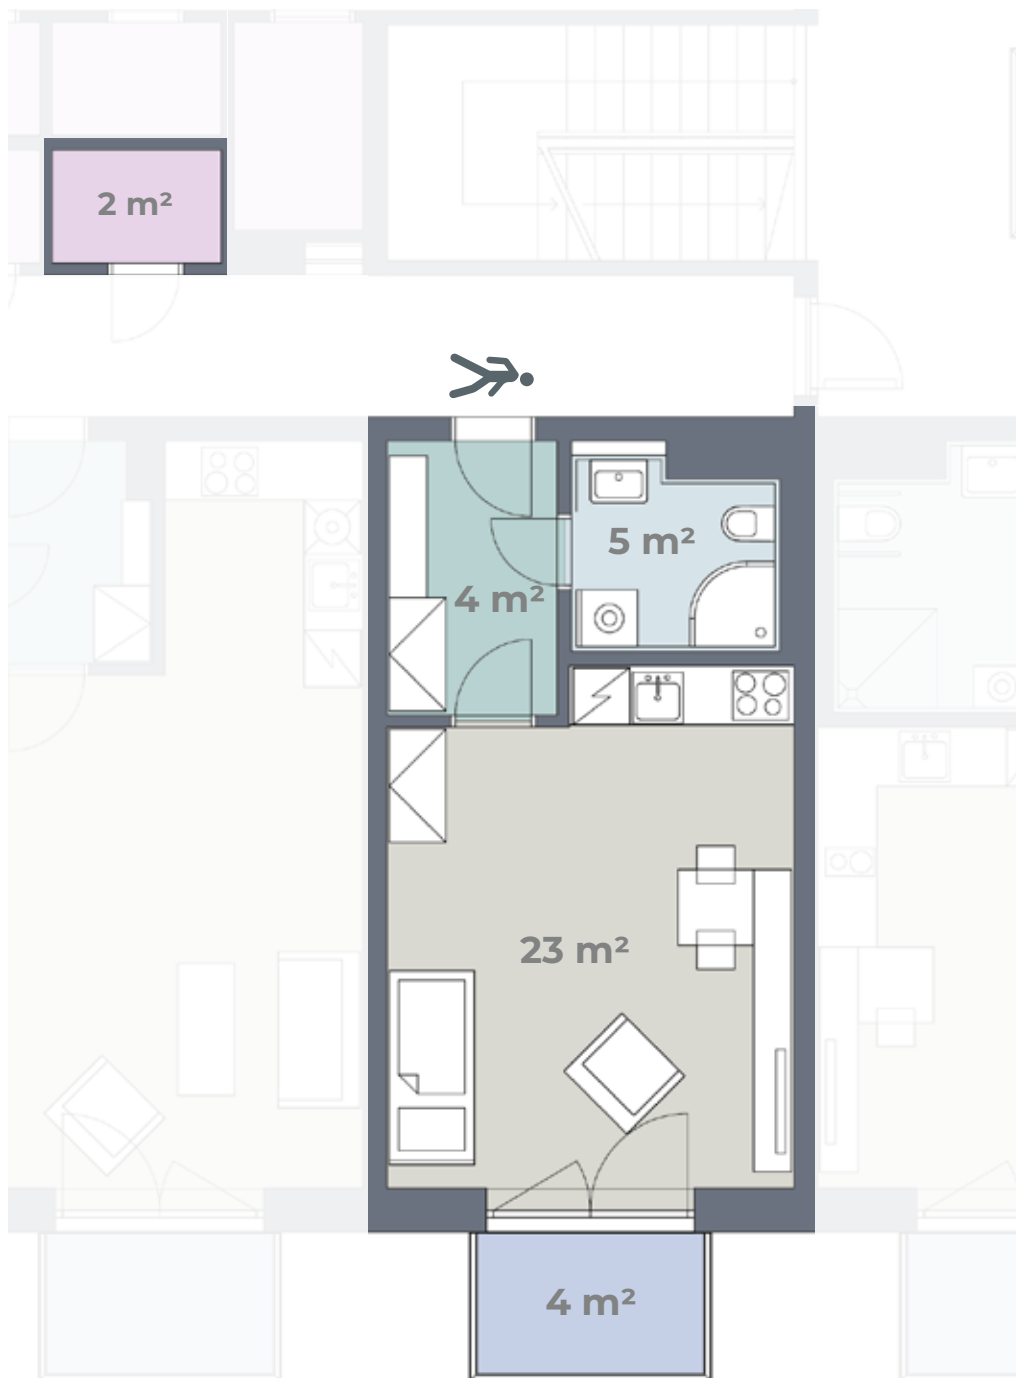

Budova D Byt **D 2.12**

2. NP
1+KK
38 m²

Předsíň	Keramická dlažba	Součástí bytu je úložná kóje
Obytná kuchyň	PVC	Kuchyňská linka, el. sporák, digestoř, dřez + baterie
Ložnice	PVC	
Koupelna	Keramická dlažba	Sprchový kout + baterie, záchod, umyvadlo + baterie
Úložná kóje	Keramická dlažba	
Balkon	Betonová podlaha	