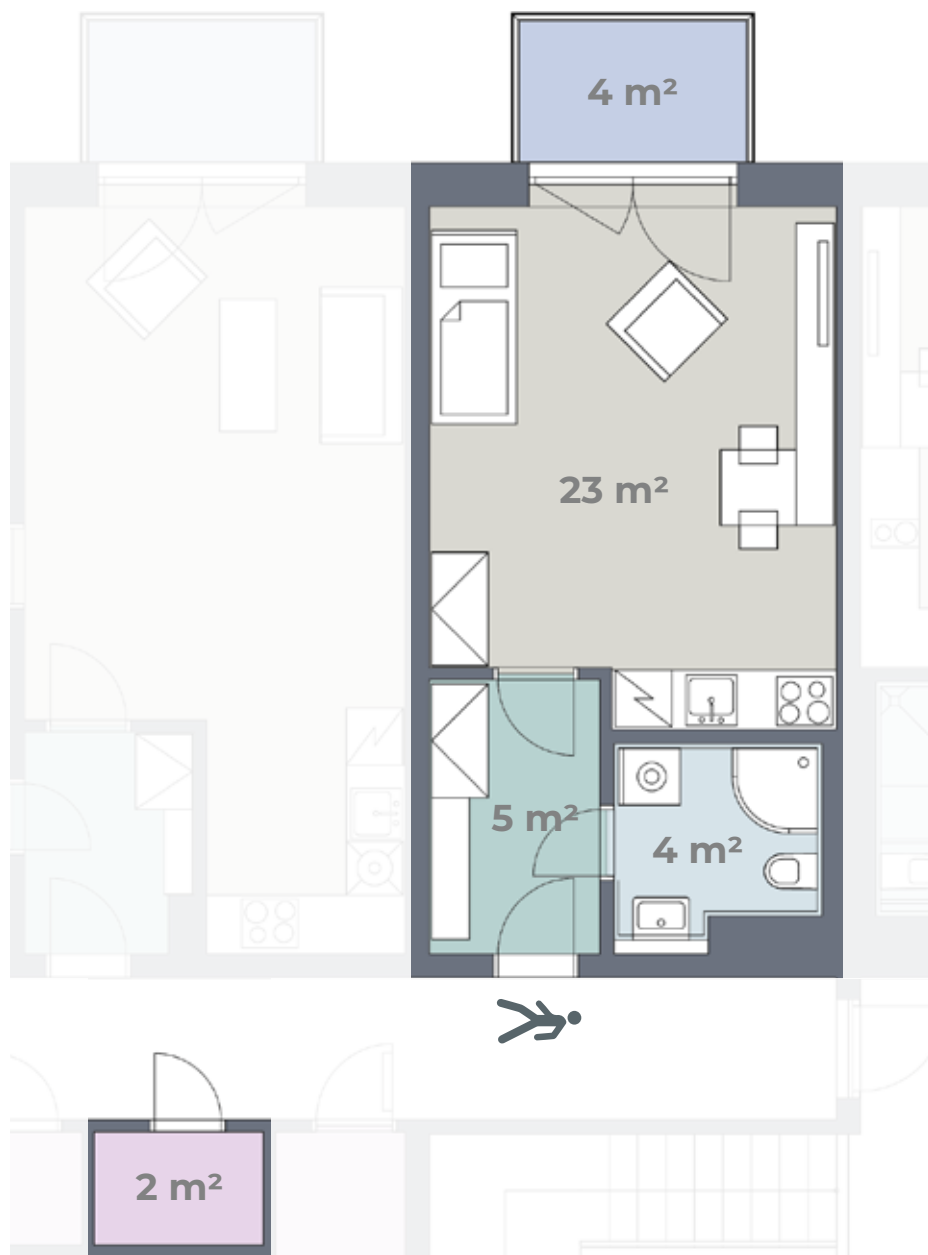

Budova D

Byt **D 2.03**

2. NP
1+KK
38 m²

Předsíň	Keramická dlažba	Součástí bytu je úložná kóje
Obytná kuchyň	PVC	Kuchyňská linka, el. sporák, digestoř, dřez + baterie
Ložnice	PVC	
Koupelna	Keramická dlažba	Sprchový kout + baterie, záchod, umyvadlo + baterie
Úložná kóje	Keramická dlažba	
Balkon	Betonová podlaha	