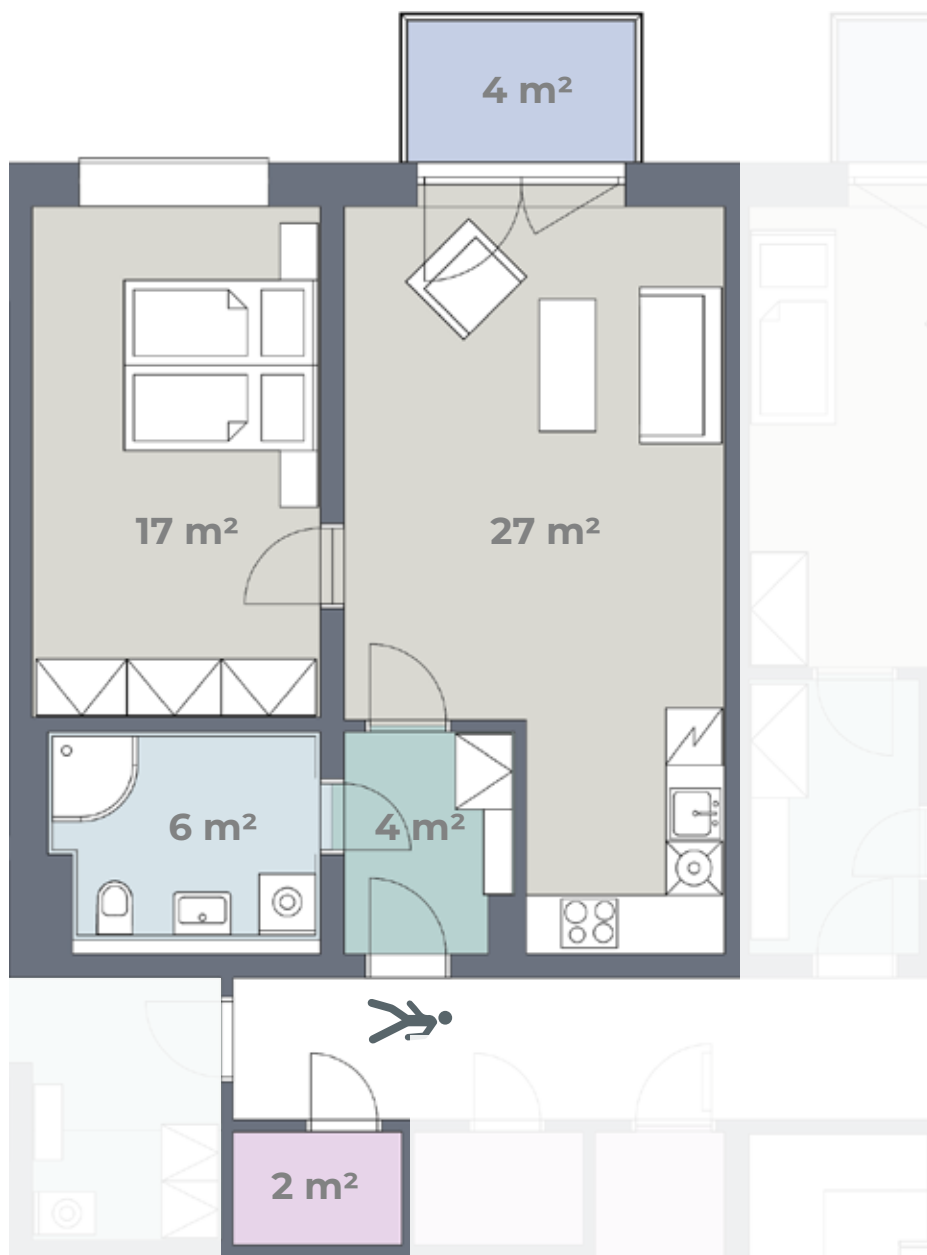

Budova D

Byt **D 2.02**

2. NP
2+KK
60 m²

Předsíň	Keramická dlažba	Součástí bytu je úložná kóje
Obytná kuchyň	PVC	Kuchyňská linka, el. sporák, digestoř, dřez + baterie
Ložnice	PVC	
Koupelna	Keramická dlažba	Sprchový kout + baterie, záchod, umyvadlo + baterie
Úložná kóje	Keramická dlažba	
Balkon	Betonová podlaha	