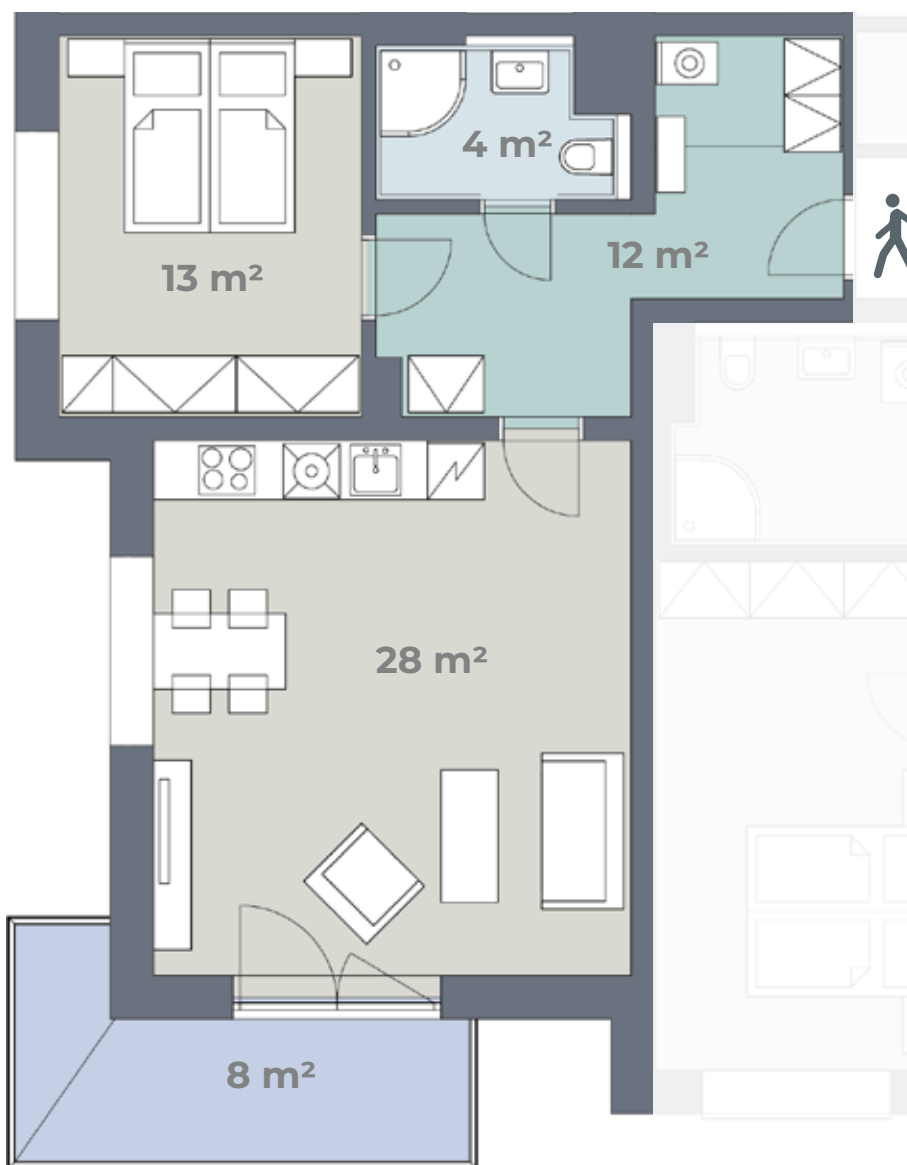

Budova D

Byt **D 1.14**

1. NP
2+KK
65 m²

Předsíň	Keramická dlažba	Součástí bytu je úložná kóje
Obytná kuchyň	PVC	Kuchyňská linka, el. sporák, digestoř, dřez + baterie
Ložnice	PVC	
Koupelna	Keramická dlažba	Sprchový kout + baterie, záchod, umyvadlo + baterie
Úložná kóje	Keramická dlažba	
Balkon	Betonová podlaha	