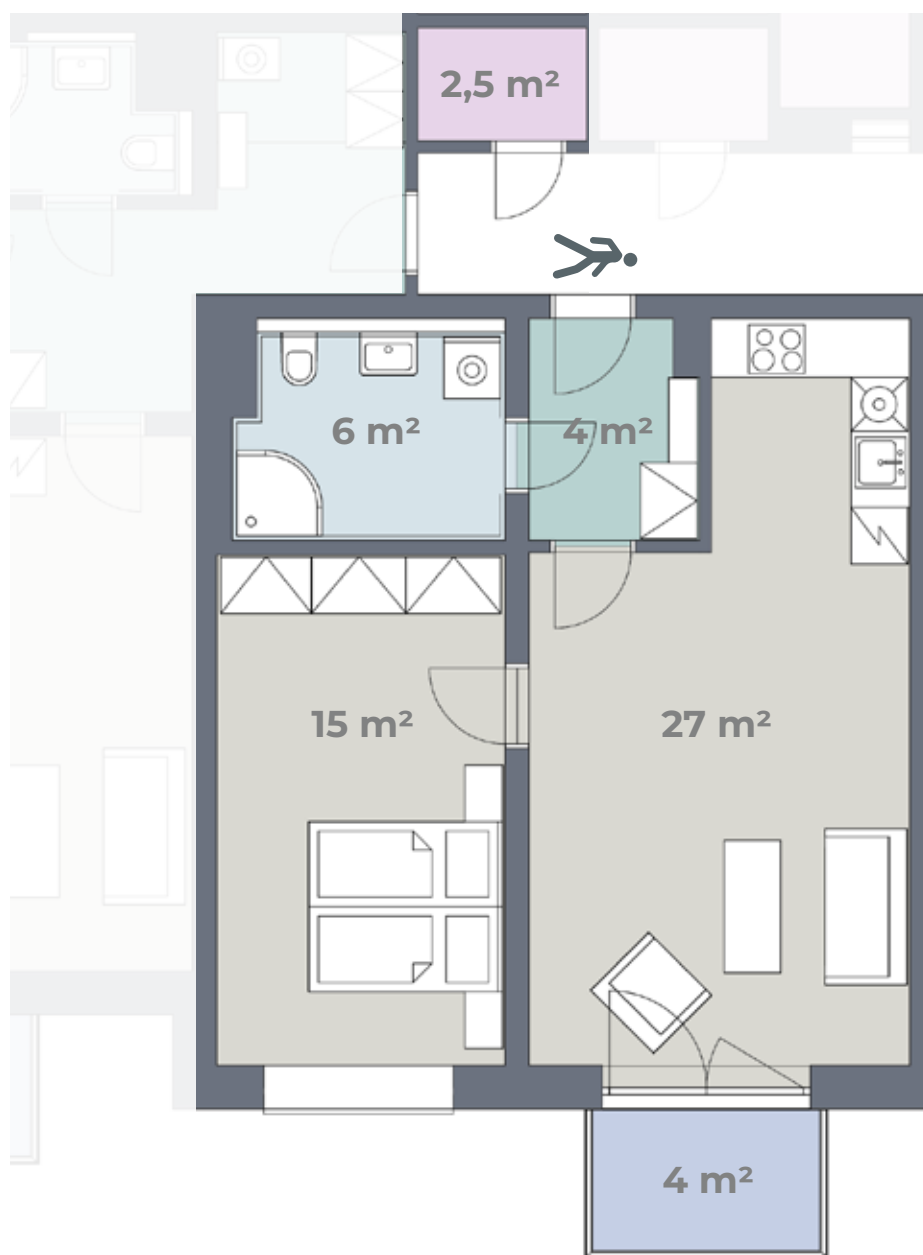

Budova D

Byt **D 1.13**

1. NP
2+KK
60 m²

Předsíň	Keramická dlažba	Součástí bytu je úložná kóje
Obytná kuchyň	PVC	Kuchyňská linka, el. sporák, digestoř, dřez + baterie
Ložnice	PVC	
Koupelna	Keramická dlažba	Sprchový kout + baterie, záchod, umyvadlo + baterie
Úložná kóje	Keramická dlažba	
Balkon	Betonová podlaha	