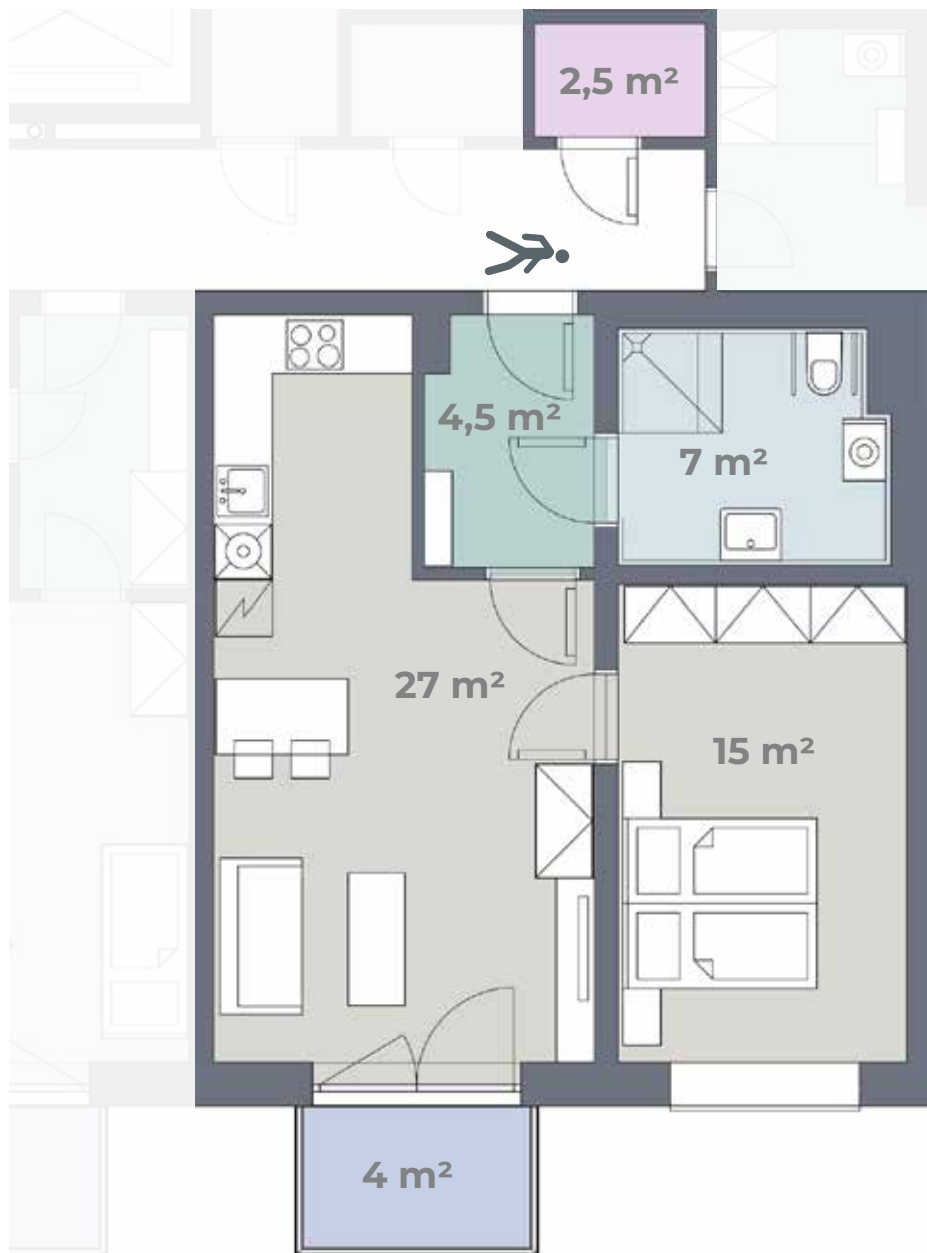

Budova D

Byt **D 1.09**

1. NP
2+KK
60 m²

Předsíň	Keramická dlažba	Součástí bytu je úložná kóje
Obytná kuchyň	PVC	Kuchyňská linka, el. sporák, digestoř, dřez + baterie
Ložnice	PVC	
Koupelna	Keramická dlažba	Sprchový kout + baterie, záchod, umyvadlo + baterie
Úložná kóje	Keramická dlažba	
Balkon	Betonová podlaha	