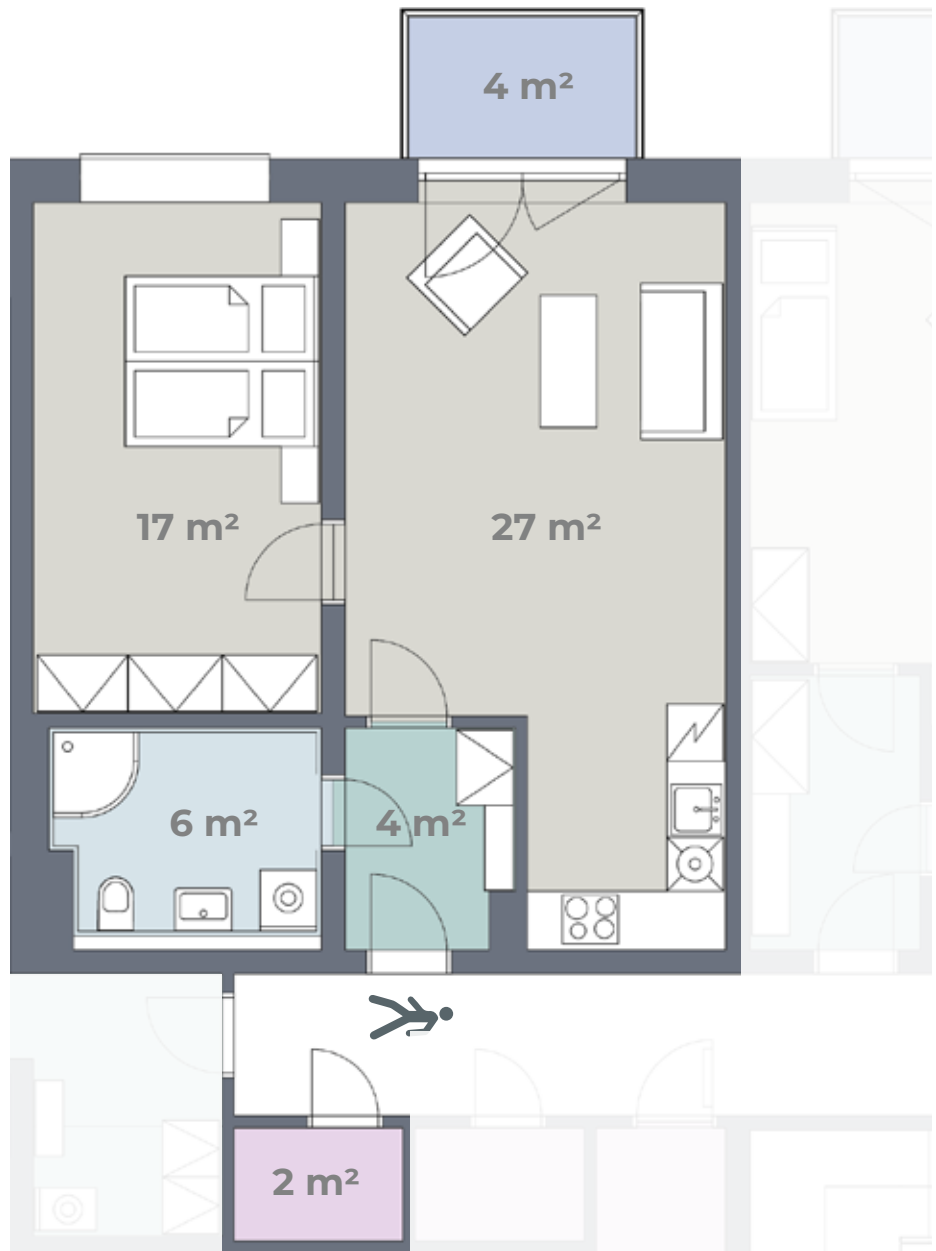

Budova D

Byt **D 1.02**

1. NP
2+KK
60 m²

Předsíň	Keramická dlažba	Součástí bytu je úložná kóje
Obytná kuchyň	PVC	Kuchyňská linka, el. sporák, digestoř, dřez + baterie
Ložnice	PVC	
Koupelna	Keramická dlažba	Sprchový kout + baterie, záchod, umyvadlo + baterie
Úložná kóje	Keramická dlažba	
Balkon	Betonová podlaha	