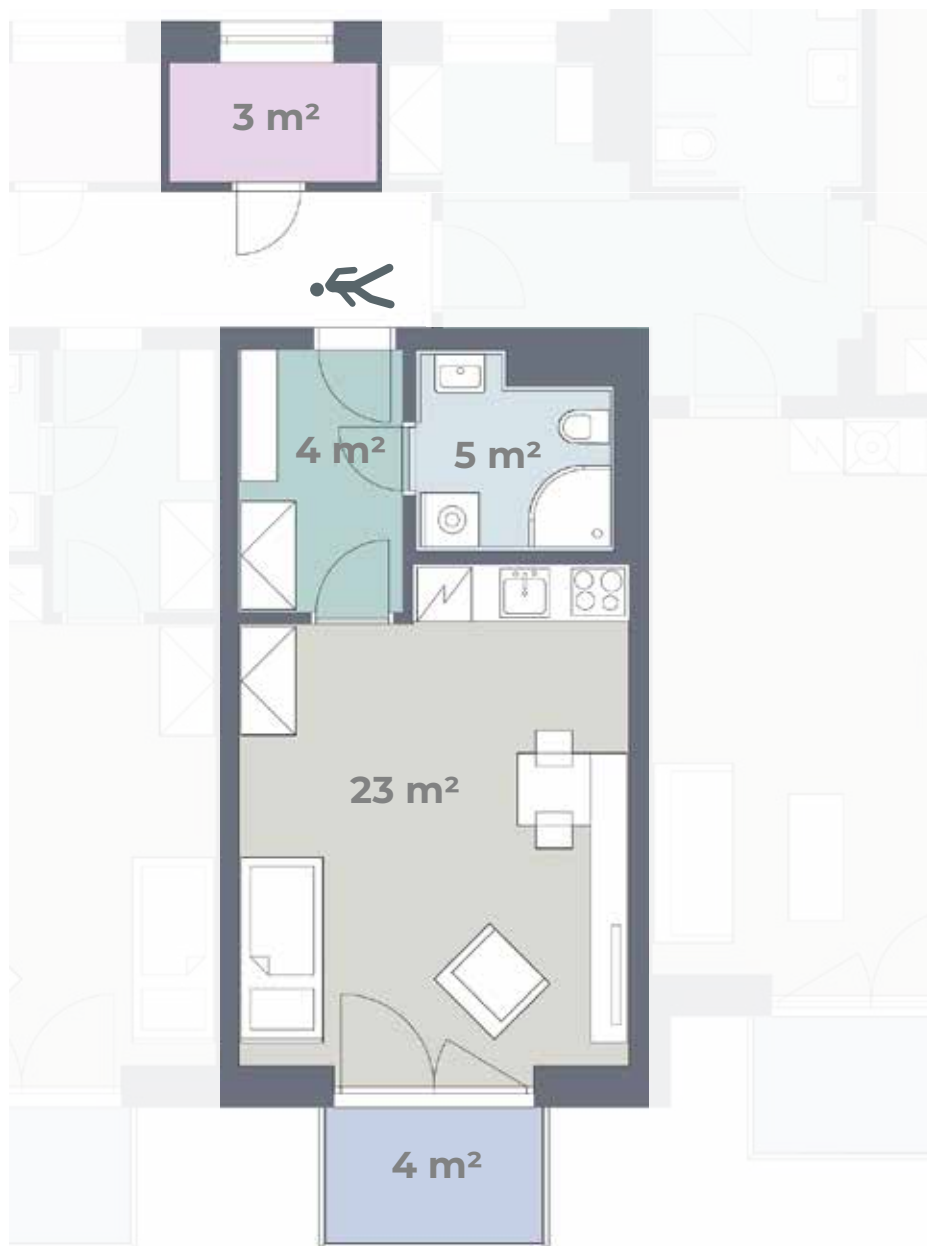

Budova C

Byt **C 2.08**

2. NP
1+KK
39 m²

Předsíň	Keramická dlažba	Součástí bytu je úložná kóje
Obytná kuchyň	PVC	Kuchyňská linka, el. sporák, digestoř, dřez + baterie
Ložnice	PVC	
Koupelna	Keramická dlažba	Sprchový kout + baterie, záchod, umyvadlo + baterie
Úložná kóje	Keramická dlažba	
Balkon	Betonová podlaha	