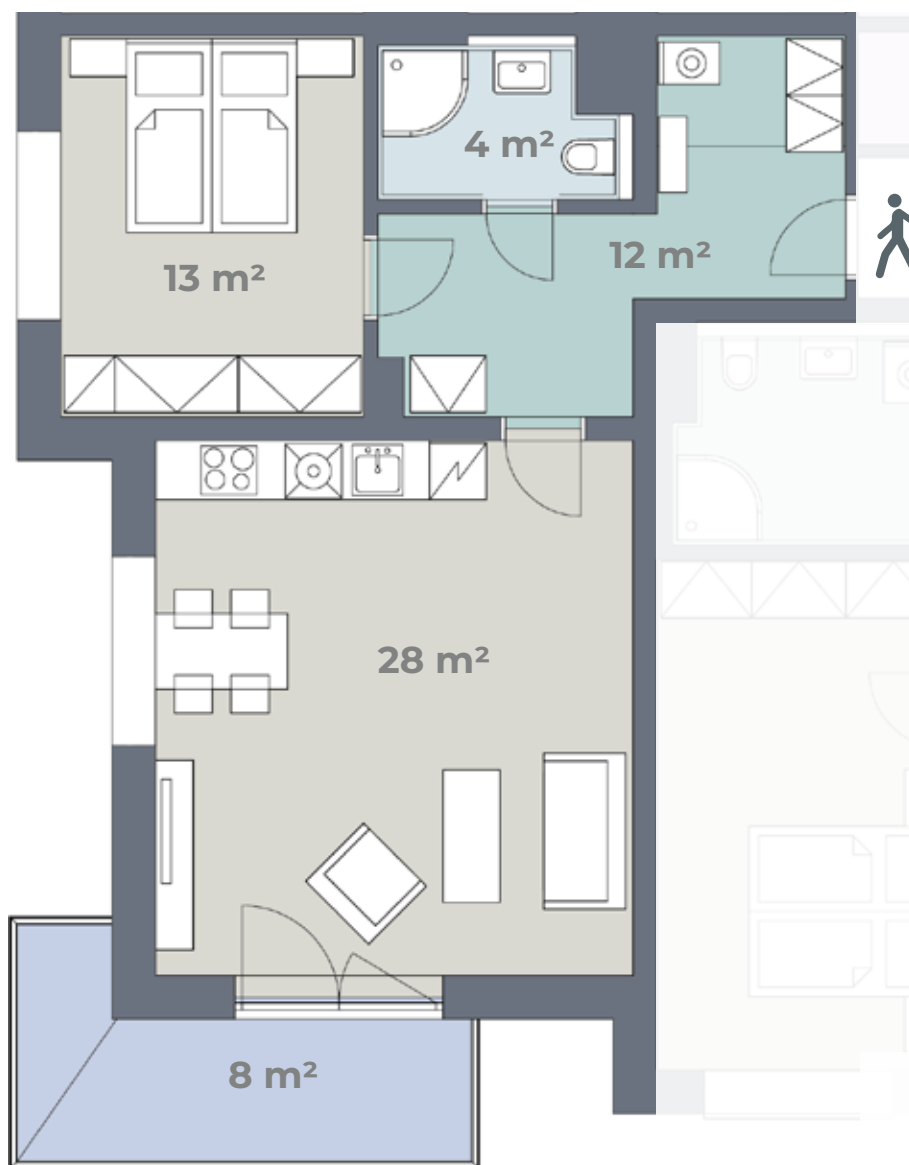

Budova B

Byt **B 4.14**

4. NP
2+KK
65 m²

Předsíň	Keramická dlažba	Součástí bytu je úložná kóje
Obytná kuchyň	PVC	Kuchyňská linka, el. sporák, digestoř, dřez + baterie
Ložnice	PVC	
Koupelna	Keramická dlažba	Sprchový kout + baterie, záchod, umyvadlo + baterie
Úložná kóje	Keramická dlažba	
Balkon	Betonová podlaha	