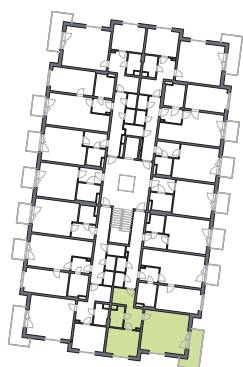

Budova B

Byt **B 4.14**

4. NP
2+KK
65 m²

Předsíň	Keramická dlažba	Součástí bytu je úložná kóje
Obytná kuchyň	PVC	Kuchyňská linka, el. sporák, digestoř, dřez + baterie
Ložnice	PVC	
Koupelna	Keramická dlažba	Sprchový kout + baterie, záchod, umyvadlo + baterie
Úložná kóje	Keramická dlažba	
Balkon	Betonová podlaha	