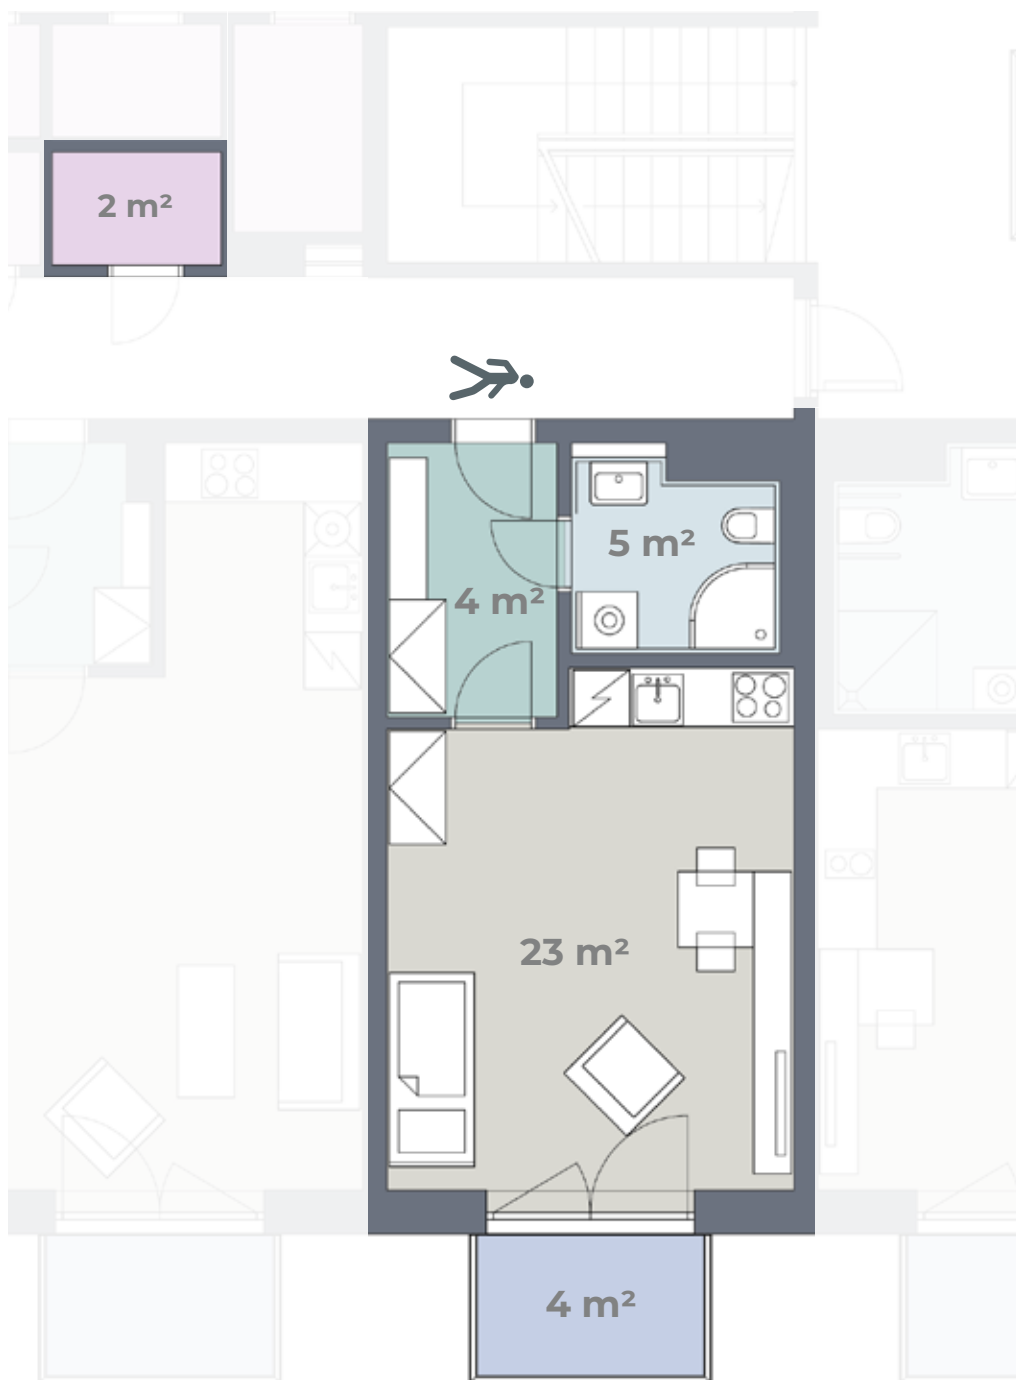

Budova B Byt **B 4.12**

4. NP
1+KK
38 m²

Předsíň	Keramická dlažba	Součástí bytu je úložná kóje
Obytná kuchyň	PVC	Kuchyňská linka, el. sporák, digestoř, dřez + baterie
Ložnice	PVC	
Koupelna	Keramická dlažba	Sprchový kout + baterie, záchod, umyvadlo + baterie
Úložná kóje	Keramická dlažba	
Balkon	Betonová podlaha	