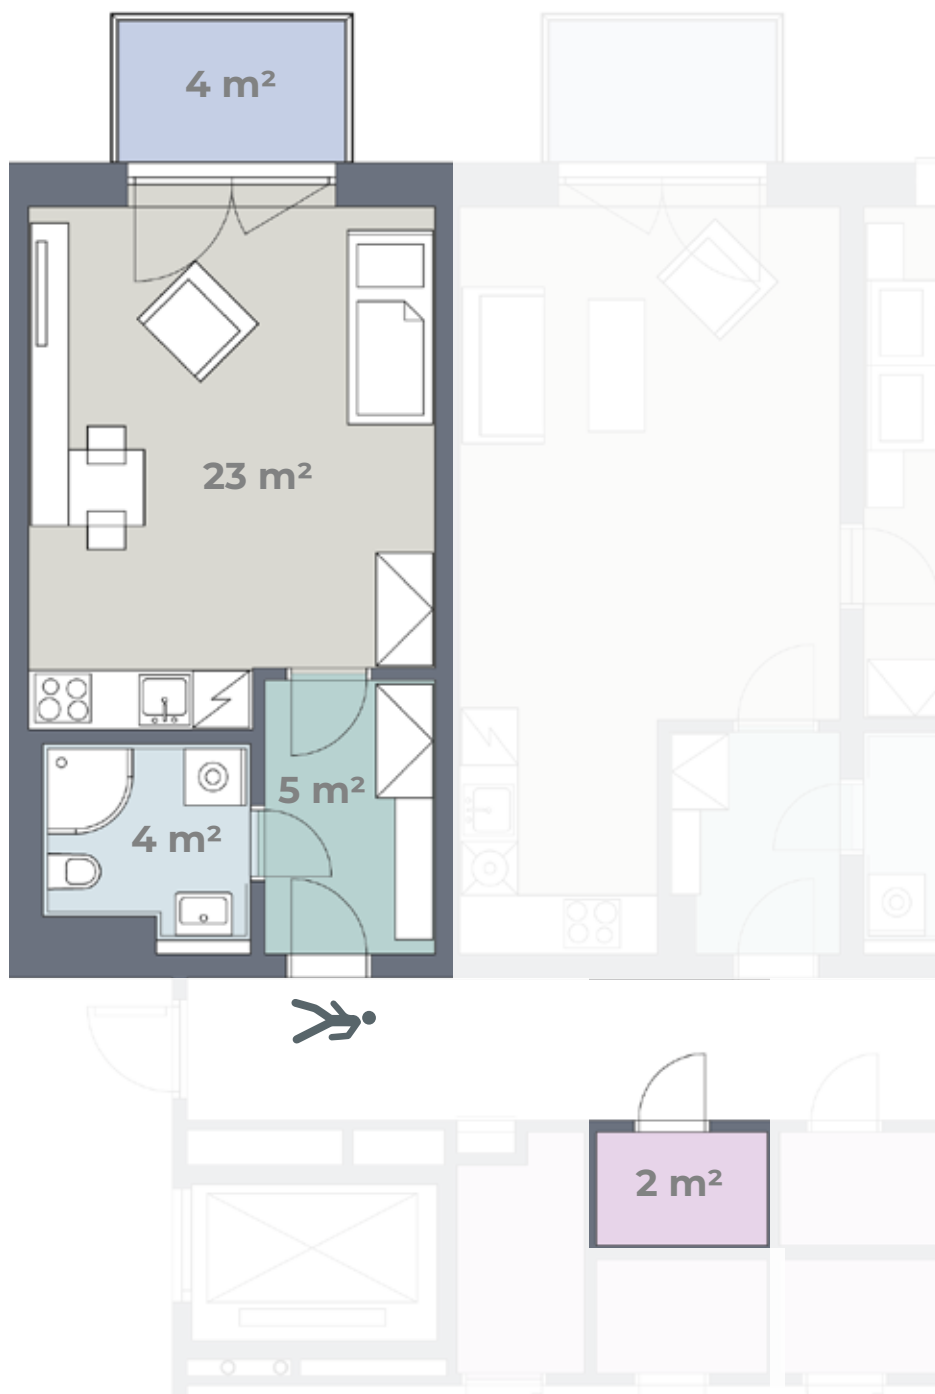

Budova B

Byt **B 4.05**

4. NP
1+KK
38 m²

Předsíň	Keramická dlažba	Součástí bytu je úložná kóje
Obytná kuchyň	PVC	Kuchyňská linka, el. sporák, digestoř, dřez + baterie
Ložnice	PVC	
Koupelna	Keramická dlažba	Sprchový kout + baterie, záchod, umyvadlo + baterie
Úložná kóje	Keramická dlažba	
Balkon	Betonová podlaha	