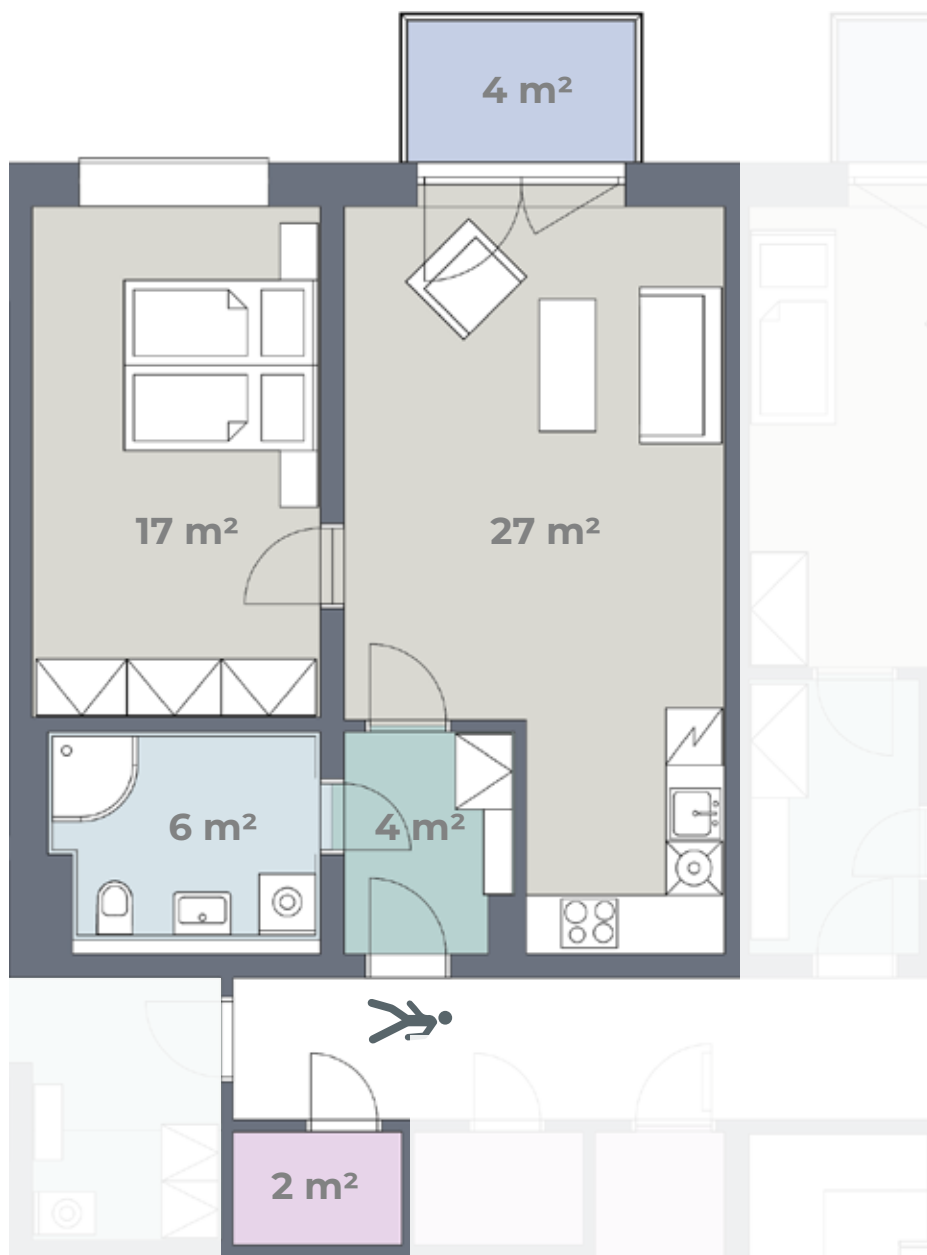

Budova B

Byt **B 4.02**

4. NP
2+KK
60 m²

Předsíň	Keramická dlažba	Součástí bytu je úložná kóje
Obytná kuchyň	PVC	Kuchyňská linka, el. sporák, digestoř, dřez + baterie
Ložnice	PVC	
Koupelna	Keramická dlažba	Sprchový kout + baterie, záchod, umyvadlo + baterie
Úložná kóje	Keramická dlažba	
Balkon	Betonová podlaha	