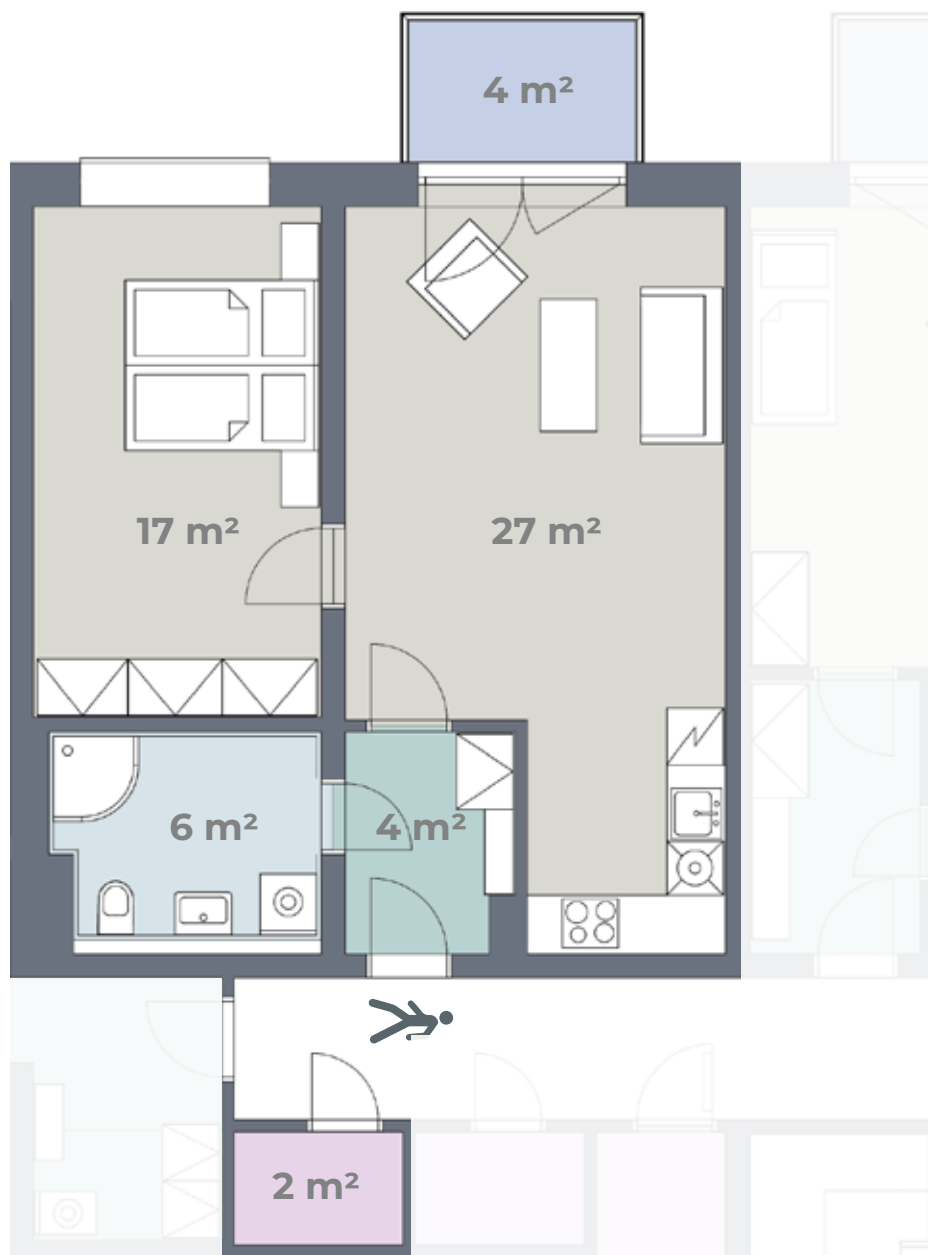

Budova B

Byt **B 3.02**

3. NP
2+KK
60 m²

Předsíň	Keramická dlažba	Součástí bytu je úložná kóje
Obytná kuchyň	PVC	Kuchyňská linka, el. sporák, digestoř, dřez + baterie
Ložnice	PVC	
Koupelna	Keramická dlažba	Sprchový kout + baterie, záchod, umyvadlo + baterie
Úložná kóje	Keramická dlažba	
Balkon	Betonová podlaha	