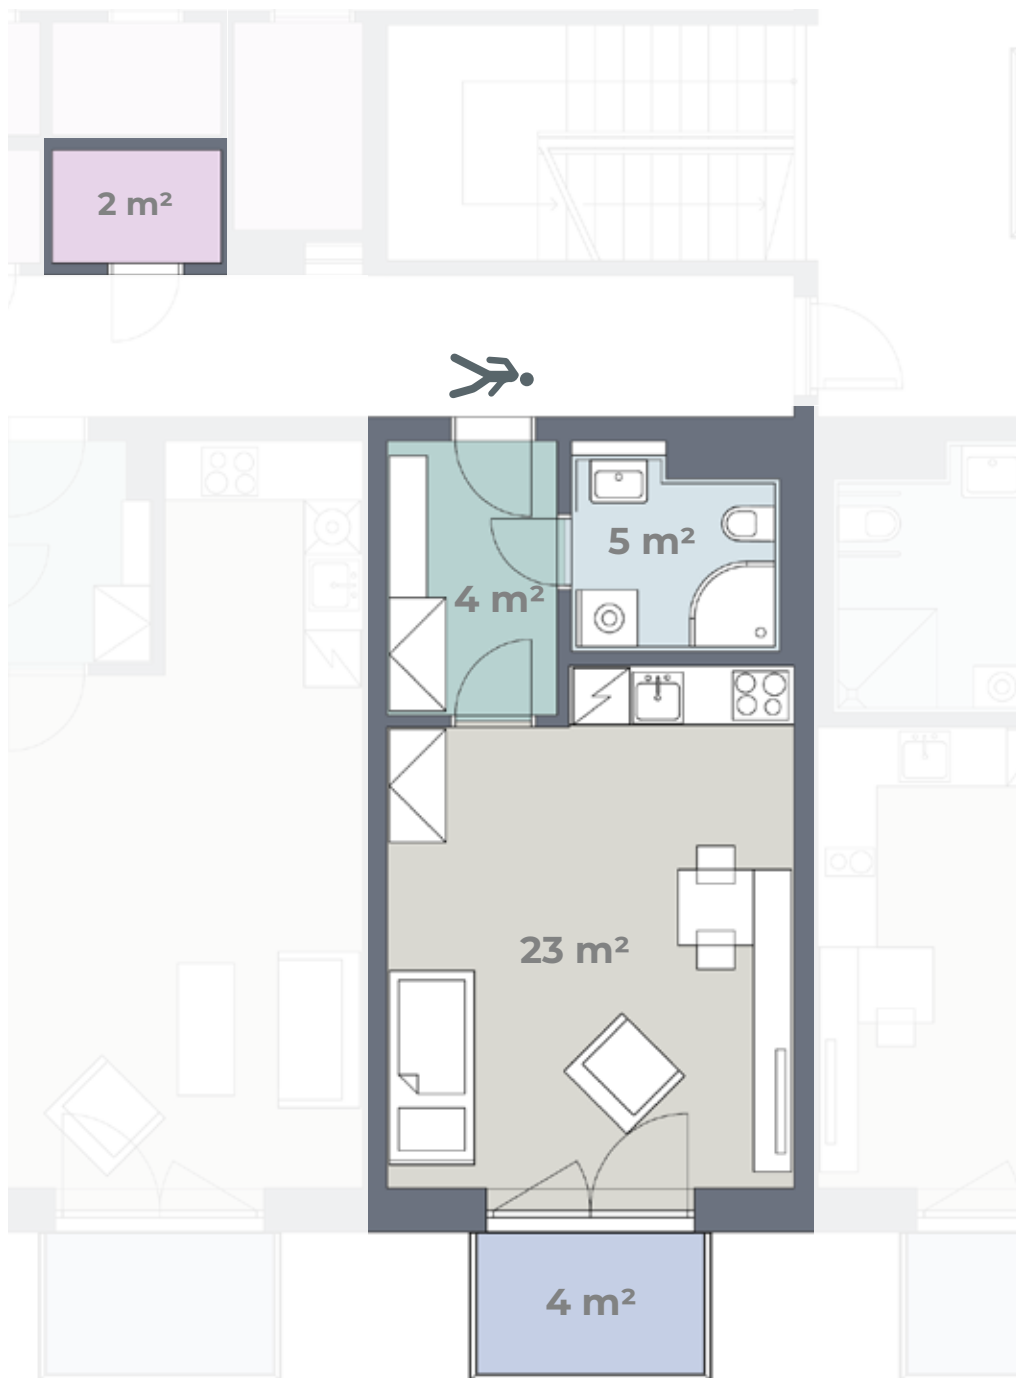

Budova A Byt **A 2.12**

2. NP
1+KK
38 m²

Předsíň	Keramická dlažba	Součástí bytu je úložná kóje
Obytná kuchyň	PVC	Kuchyňská linka, el. sporák, digestoř, dřez + baterie
Ložnice	PVC	
Koupelna	Keramická dlažba	Sprchový kout + baterie, záchod, umyvadlo + baterie
Úložná kóje	Keramická dlažba	
Balkon	Betonová podlaha	